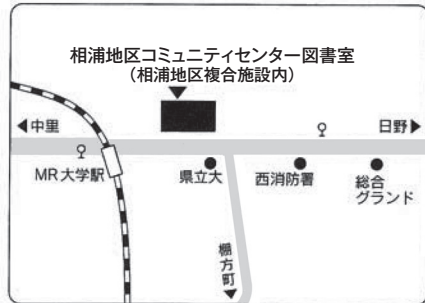

相浦地区コミュニティセンター図書室

(相浦地区複合施設「あいあいプラザ」内)
〒858-0914 佐世保市川下町209-5
TEL (0956) 47-5541