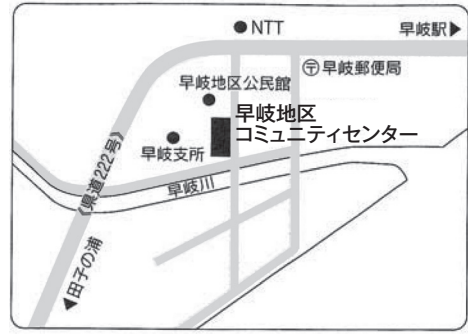

早岐地区コミュニティセンター図書室

〒859-3215 佐世保市早岐 1丁目6-11
TEL (0956) 38-4411