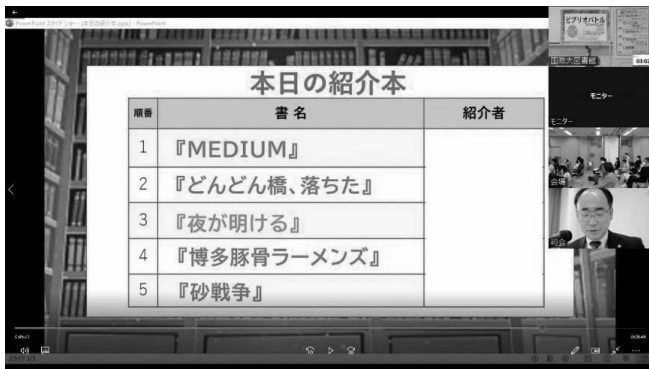

ビブリオバトル活動実績

注) ◎：チャンプ本

	日時・場所	紹介本	著者	参加者
第23回	令和4年5月28日 視聴覚室 第6回オンラインビブリオバトル (Zoom)	ロボット ◎書斎の鍵 「ない仕事」の作り方 本を守ろうとする猫の話	カレル・チャペック 喜多川 泰 みうらじゅん 夏川 草介	バトラー 4名 オーディエンス 7名
第24回	令和4年11月13日 長崎国際大学 ビブリオバトル2022 in SASEBO (Zoom+対面)	medium(メディウム) どんどん橋、落ちた 夜が明ける 博多豚骨ラーメンズ ◎砂戦争	相沢 沙呼 綾辻 行人 西 加奈子 木崎 ちあき 石 弘之	バトラー 5名 オーディエンス 35名(会場33名 オンライン2名)
上映会	令和5年2月4日 視聴覚室	第23回、第24回ビブリオバトルの 模様を動画編集し、上映。	-	6名

上映会