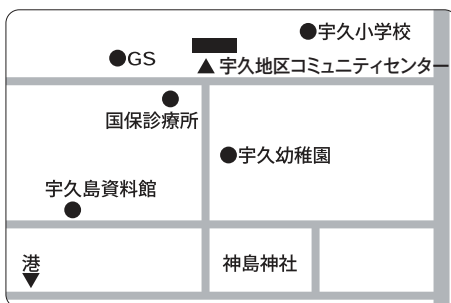

宇久地区コミュニティセンター図書室

(宇久地区コミュニティセンター内)
〒857-4901 佐世保市宇久町平2691
TEL (0959) 57-2327