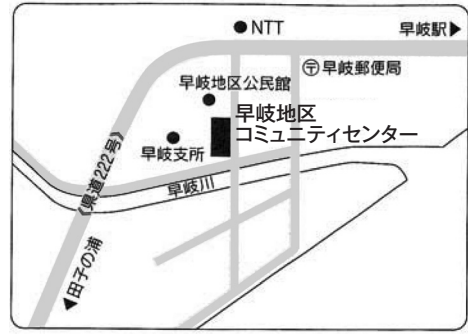

早岐地区コミュニティセンター図書室

〒859-3215 佐世保市早岐 1丁目6-11
TEL (0956) 38-4411