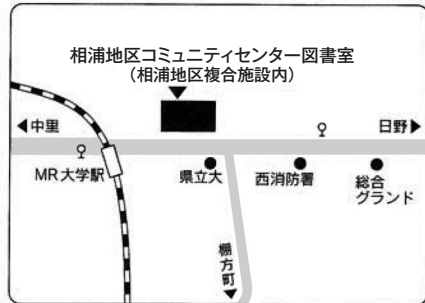

相浦地区コミュニティセンター図書室

(相浦地区複合施設「あいあいプラザ」内)
〒858-0914 佐世保市川下町209-5
TEL (0956) 47-5541