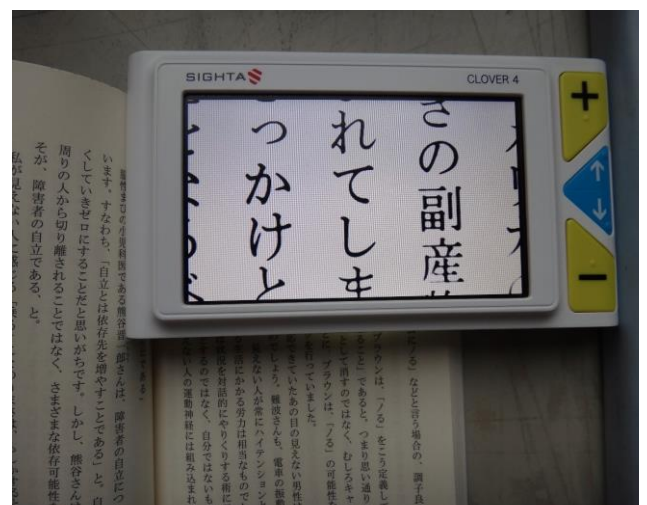

電子ルーペ（拡大読書器）の 館内貸出をはじめました

電子ルーペは、視力の低下によって読書等が困難な方のための読書支援機器です。

手のひらサイズのルーペなので手元で文字や画像を拡大できるほか、カラーモードで前景や背景の色を変えることで文字を鮮明に読むことができます。

機器の貸出には利用者カードが必要です。

小さな文字を読む時など日常使いにも便利ですのでどうぞお気軽にご利用ください。

窓口では**老眼鏡**や
通常のルーペも
貸出しています。

【 電子ルーペ使用例 】
佐世保市立図書館