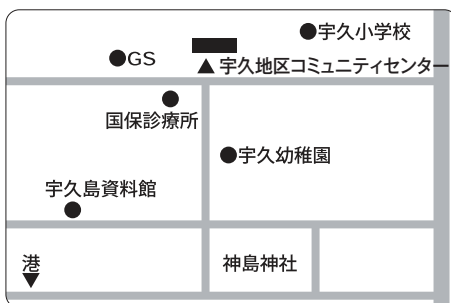

宇久地区コミュニティセンター図書室

(宇久地区コミュニティセンター内)
〒857-4901 佐世保市宇久町平2691
TEL (0959) 57-2327